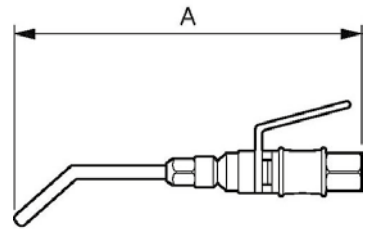

## SOUFFLETTES STYL'AIR

Soufflette métallique de sécurité

<b>Buse</b> Métallique	<b>Pression max. d'utilisation</b> 10	<b>Matière</b> Acier nickelé
---------------------------	--	---------------------------------

Référence	Débit à l/min	Niveau sonore (dBA)	Longueur (m)	Taraudage	Cote A (mm)
STL 101	80	80	0.09	G1/4	152